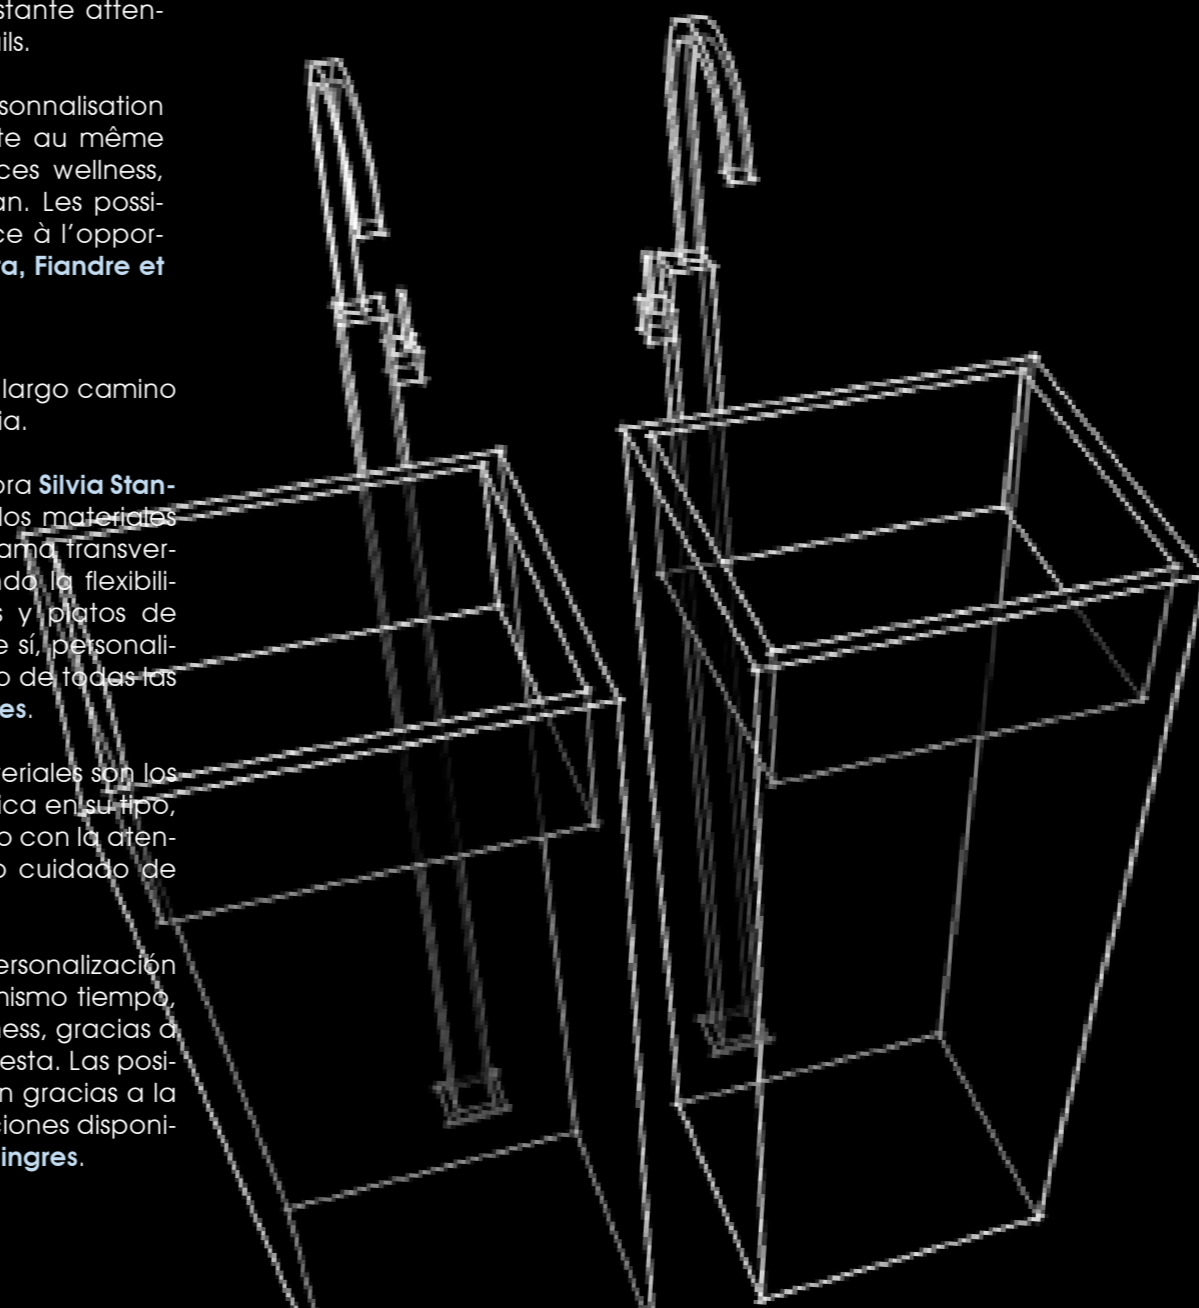

Xtra Fiandre prosegue il suo cammino lungo la strada che coniuga funzionalità ed eccellenza.

La progettualità e la creatività della designer **Silvia Stanzani** si fondono con l'eccellenza dei materiali **Fiandre** dando origine a **xtra_plan**, un programma trasversale, ideato su misura e all'insegna della flessibilità, che comprende lavabi, piani e piatti doccia perfettamente modulari tra loro, personalizzabili con le lastre in porcellanato di tutte le collezioni **Fiandre, Xtra e Porcelaingres**.

Creatività ed eccellenza dei materiali sono i punti di partenza di questa proposta unica nel suo genere, il cui obiettivo è la totale versatilità unita alla costante attenzione nelle accurate rifiniture del particolare.

Xtra_plan si presta a realizzare le esigenze più diverse: sia quelle del singolo, sia quelle del contract, per personalizzare spazi privati e spazi benessere, ambienti wellness ed hotel, zone relax e aree dedicate allo sport. Le possibilità compositive si moltiplicano grazie all'opportunità di sfruttare tutte le collezioni disponibili nella gamma **Fiandre, Xtra e Porcelaingres**.