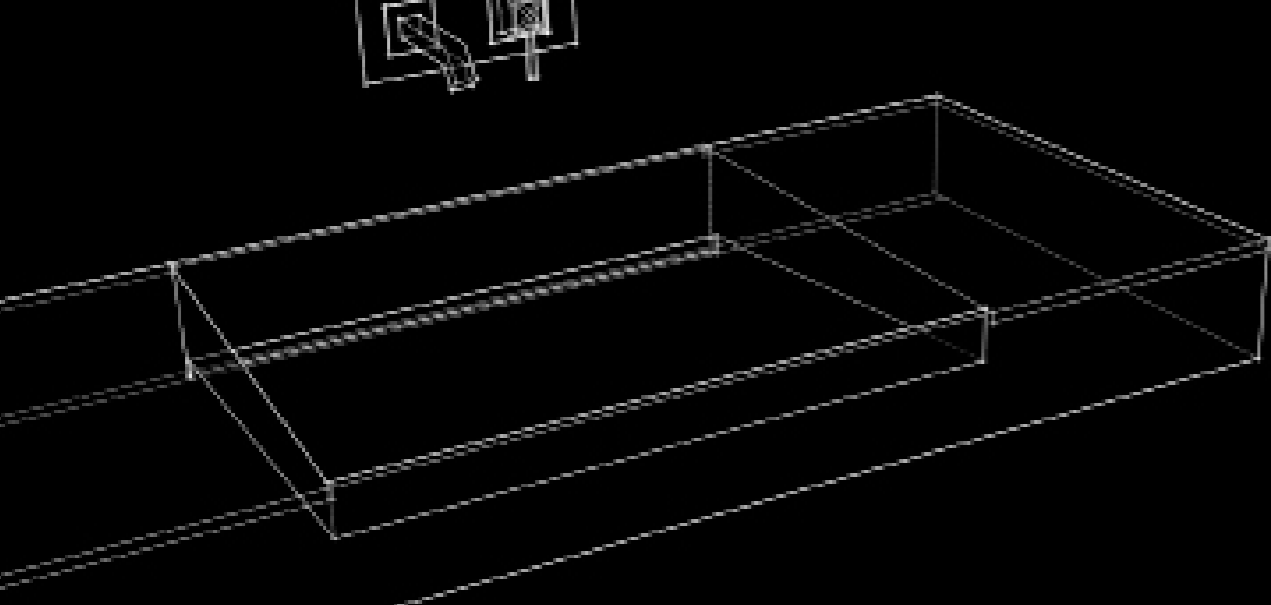

Xtra Fiandre prosegue il suo cammino lungo la strada che coniuga funzionalità ed eccellenza.

La progettualità e la creatività della designer **Silvia Stanzani** si fondono con l'eccellenza dei materiali **Fiandre** dando origine a **xtra_plan**, un programma trasversale, ideato su misura e all'insegna della flessibilità, che comprende lavabi, piani e piatti doccia perfettamente modulari tra loro, personalizzabili con le lastre in porcellanato di tutte le collezioni **Fiandre, Xtra e Porcelaingres**.

Creatività ed eccellenza dei materiali sono i punti di partenza di questa proposta unica nel suo genere, il cui obiettivo è la totale versatilità unita alla costante attenzione nelle accurate rifiniture del particolare.

Xtra_plan si presta a realizzare le esigenze più diverse: sia quelle del singolo, sia quelle del contract, per personalizzare spazi privati e spazi benessere, ambienti wellness ed hotel, zone relax e aree dedicate allo sport. Le possibilità compositive si moltiplicano grazie all'opportunità di sfruttare tutte le collezioni disponibili nella gamma **Fiandre, Xtra e Porcelaingres**.