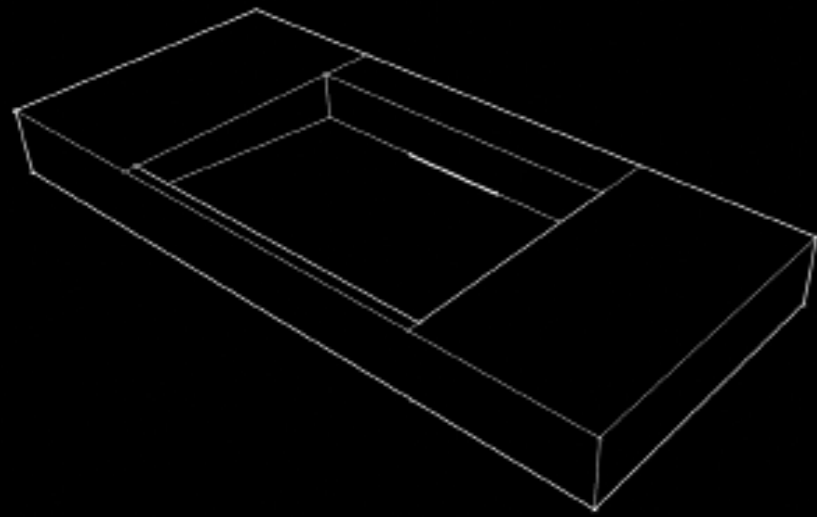

basin totem  
Waschtische totem  
lavabo totem  
lavabo tótem

**piano**  
cm 120x52x12 / 48"x20"x5"

hanging top  
Platte  
plan  
encimera

**lavabo sopra piano**  
cm 52x38x12 / 20"x15"x5"

overmounted basin  
Aufsatzwaschtisch  
lavabo sur-plan  
lavabo sobre encimera

**lavabo integrale**  
cm 120x52x12 / 48"x20"x5"

built-in basin  
integrierte Waschtisch  
lavabo intégral  
lavabo integral

**piano**  
cm 120x52x12 / 48"x20"x5"

hanging top  
Platte  
plan  
encimera

**piano**  
cm 60x52x12 / 24"x20"x5"