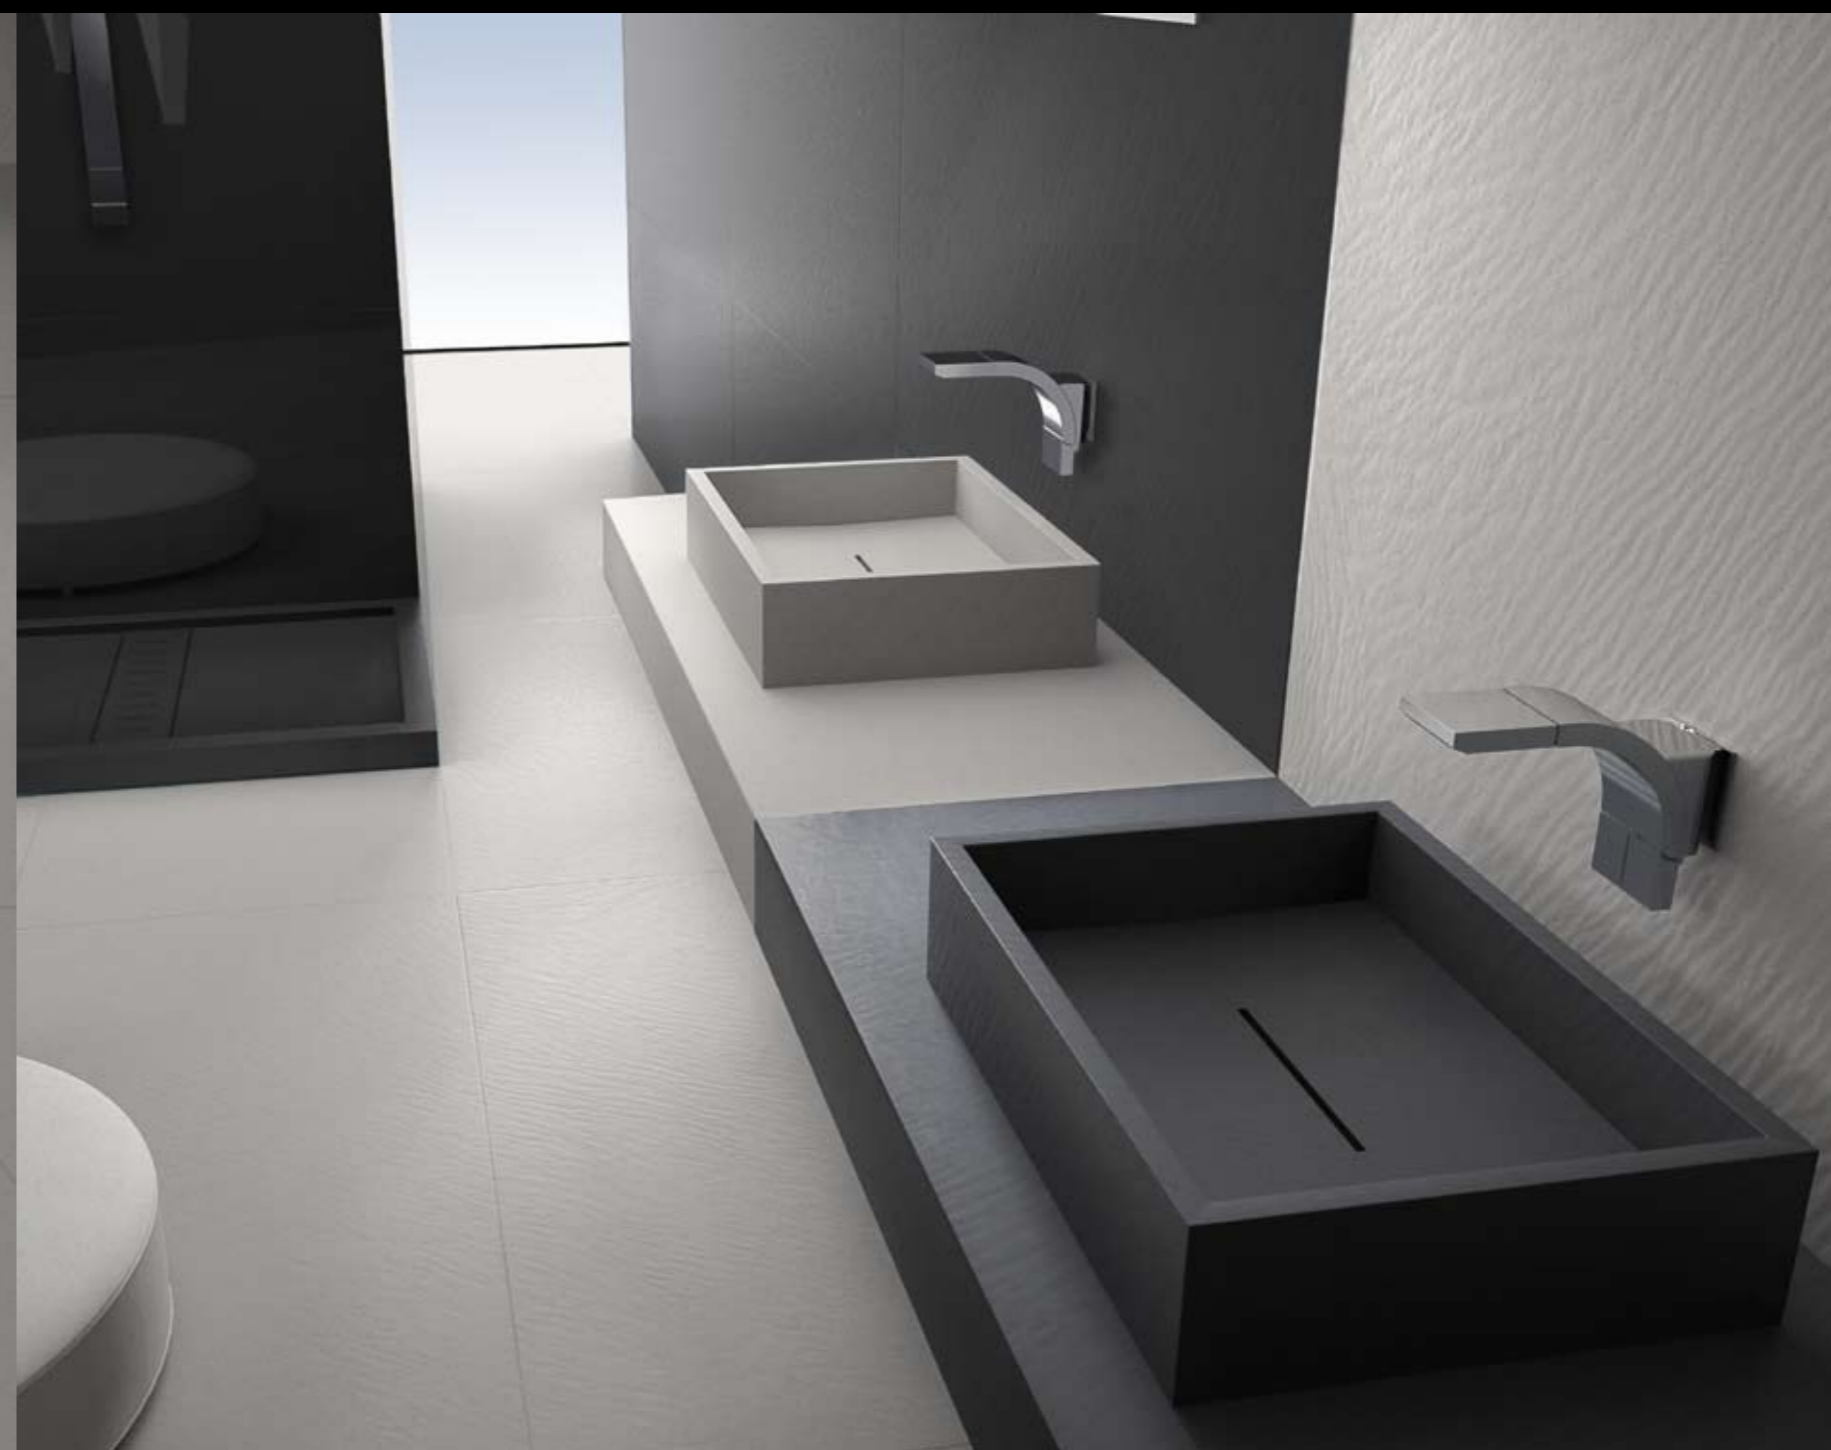

It is a furnishing system made under the sign of flexibility. It includes tailor-made basins, plans and shower trays that can be totally personalized and realized with every **Xtra, Fiandre and Porcelaingres'** slab.

**Xtra\_plan** si presta a realizzare le esigenze più diverse: sia quelle del singolo, sia quelle del contract, per personalizzare spazi privati e spazi benessere, ambienti wellness ed hotel, zone relax e aree dedicate allo sport. Le possibilità compositive si moltiplicano grazie all'opportunità di sfruttare tutte le collezioni disponibili nella gamma **Fiandre, Xtra e Porcelaingres**.

**piatto doccia**  
cm 120x90x7,5 / 48"x35"x3"

shower tray  
Duschwanne  
receveur de douche  
plato de ducha

**piano**  
cm 120x52x12 / 48"x20"x5"

hanging top  
Platte  
plan  
encimera

**lavabo sopra piano**  
cm 52x38x12 / 20"x15"x5"

overmounted basin  
Aufsatzwaschtisch  
lavabo sur-plan  
lavabo sobre encimera

**piatto doccia**  
cm 150x90x7,5 / 59"x35"x3"

shower tray  
Duschwanne  
receveur de douche  
plato de ducha

**lavabo totem**  
cm 40x40x85 / 16"x16"x33"