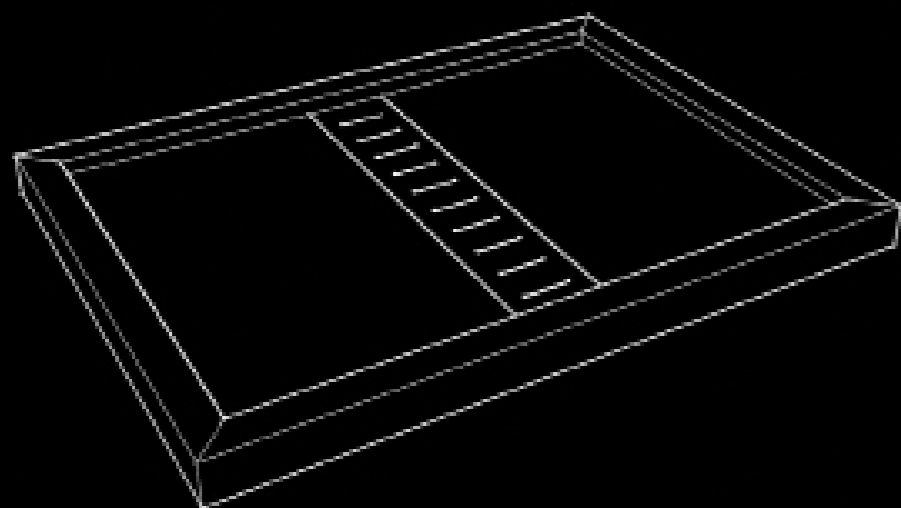

piatto doccia
cm 120x90x7,5 / 48"x35"x3"

shower tray
Duschwanne
receveur de douche
plato de ducha