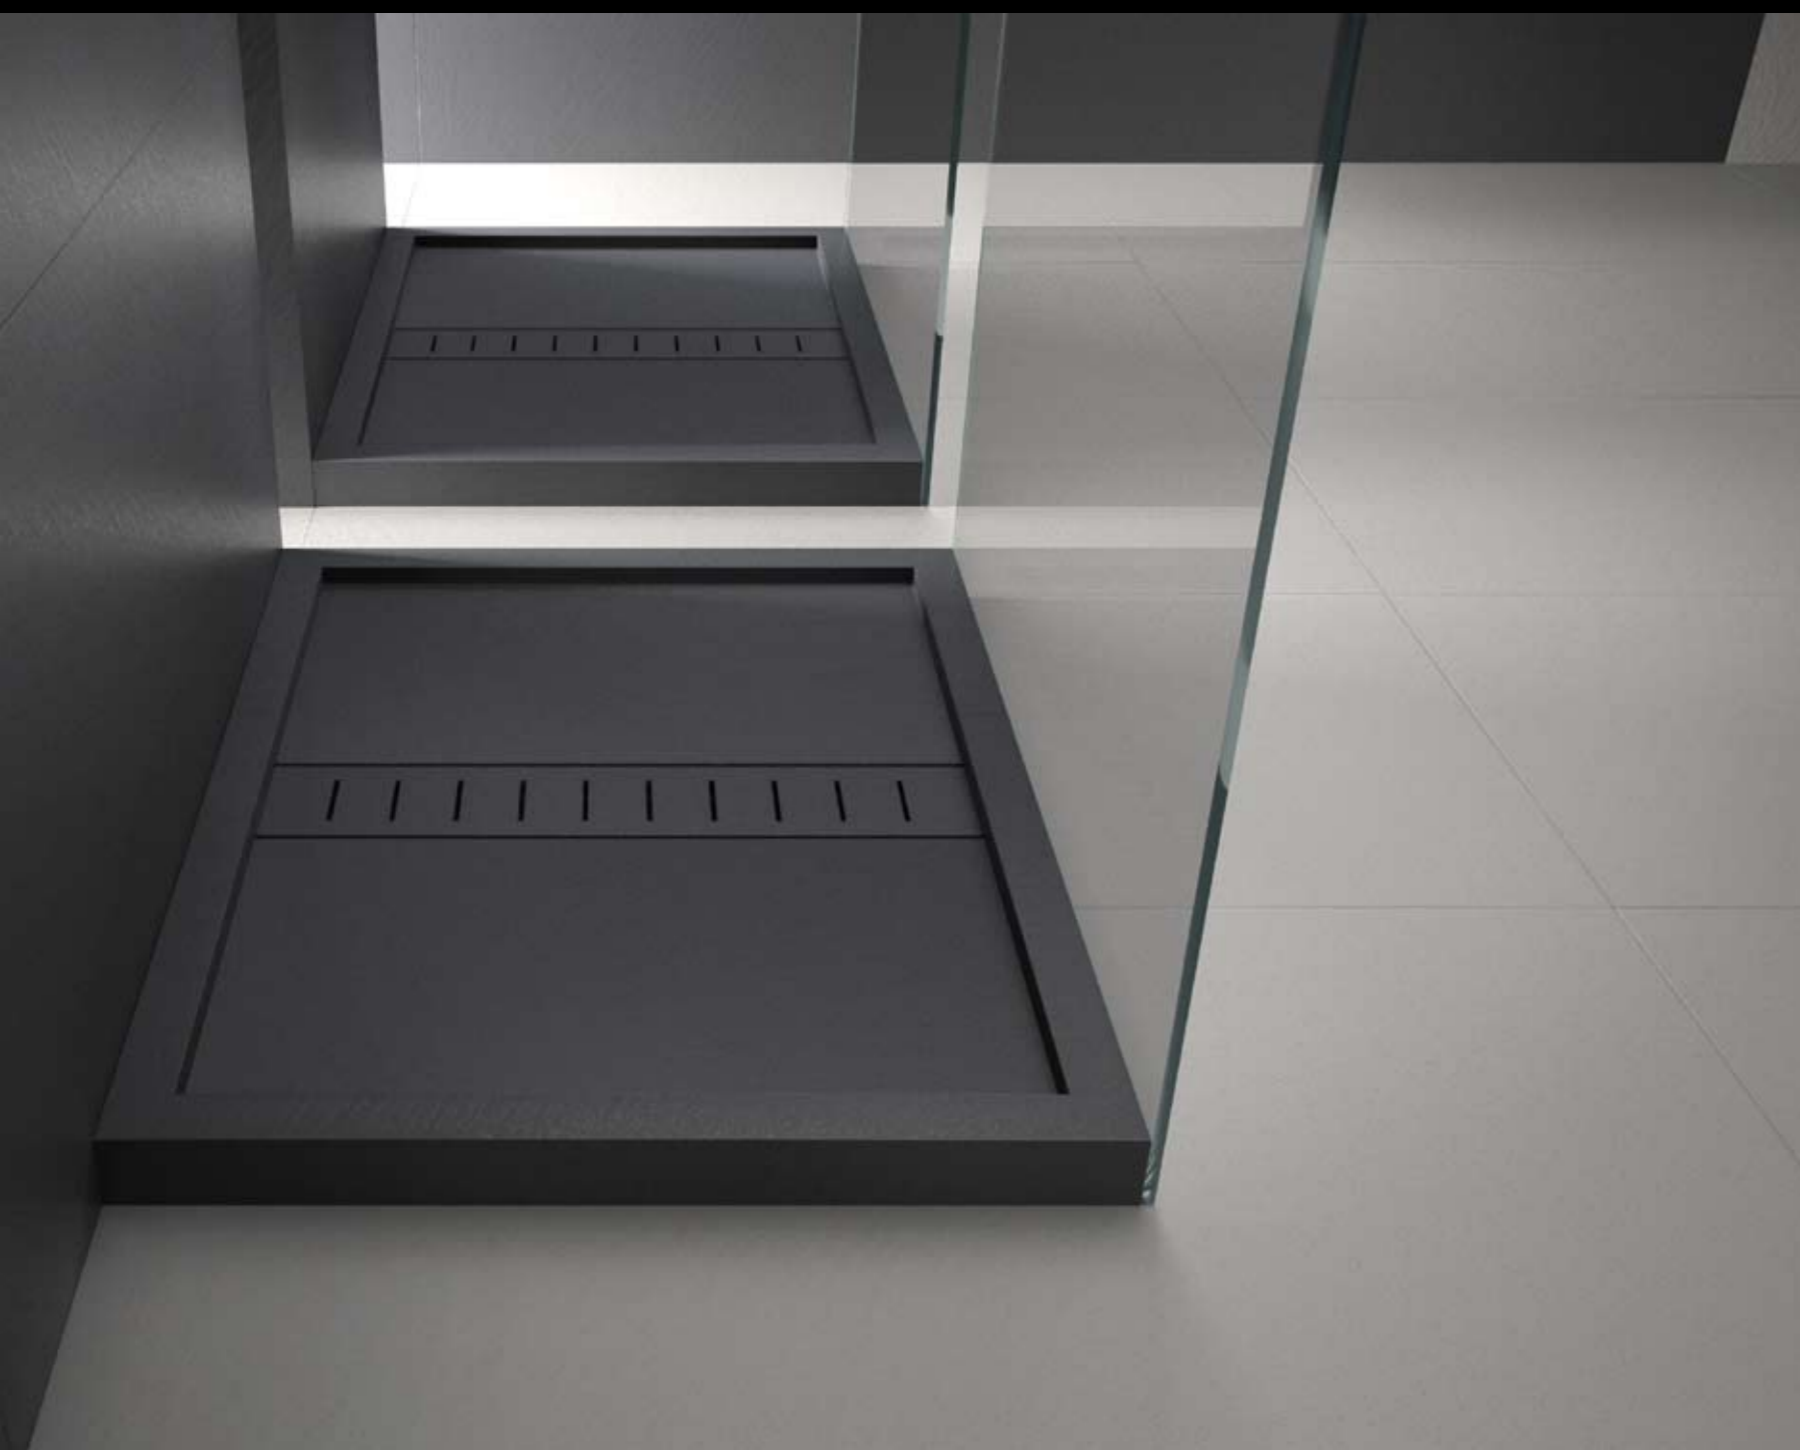

shower tray
Duschwanne
receveur de douche
plato de ducha

hanging top
Platte
plan
encimera

lavabo sopra piano
cm 52x38x12 / 20"x15"x5"

overmounted basin
Aufsatzwaschtisch
lavabo sur-plan
lavabo sobre encimera