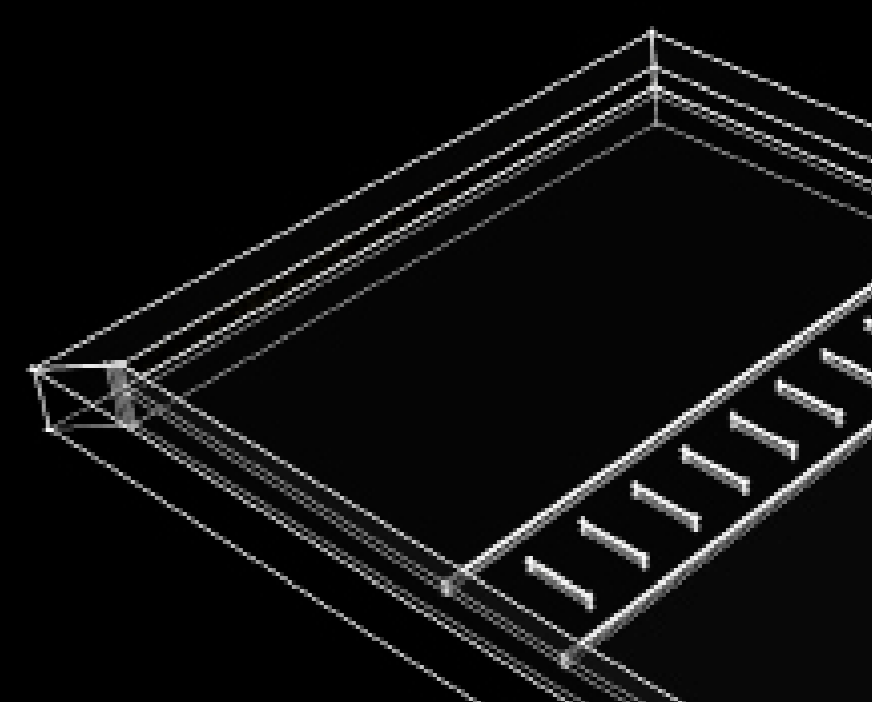

Xtra Fiandre prosegue il suo cammino lungo la strada che coniuga funzionalità ed eccellenza.

La progettualità e la creatività della designer **Silvia Stanzani** si fondono con l'eccellenza dei materiali **Fiandre** dando origine a **xtra_plan**, un programma trasversale, ideato su misura e all'insegna della flessibilità, che comprende lavabi, piani e piatti doccia perfettamente modulari tra loro, personalizzabili con le lastre in porcellanato di tutte le collezioni **Fiandre, Xtra e Porcelaingres**.

Creatività ed eccellenza dei materiali sono i punti di partenza di questa proposta unica nel suo genere, il cui obiettivo è la totale versatilità unita alla costante attenzione nelle accurate rifiniture del particolare.

Xtra_plan si presta a realizzare le esigenze più diverse: sia quelle del singolo, sia quelle del contract, per personalizzare spazi privati e spazi benessere, ambienti wellness ed hotel, zone relax e aree dedicate allo sport. Le possibilità compositive si moltiplicano grazie all'opportunità di sfruttare tutte le collezioni disponibili nella gamma **Fiandre, Xtra e Porcelaingres**.