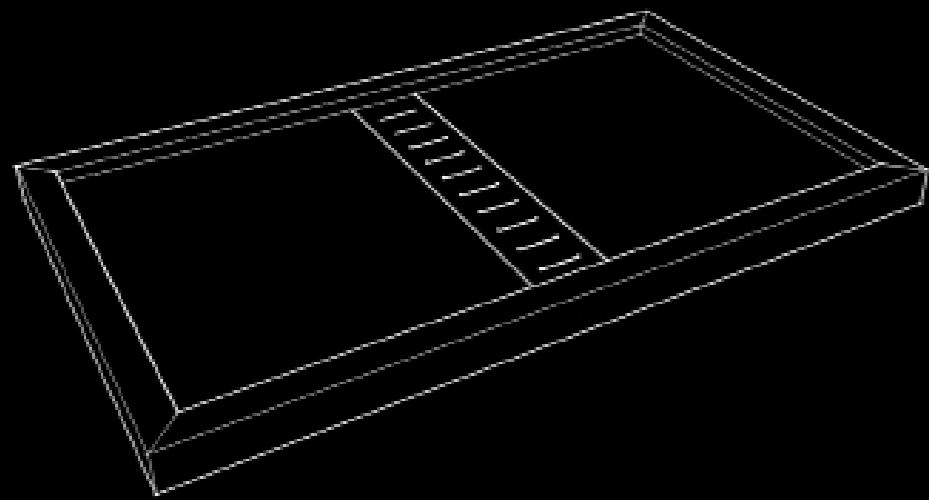

piatto doccia
cm 150x90x7,5 / 59"x35"x3"

shower tray
Duschwanne
receveur de douche
plato de ducha